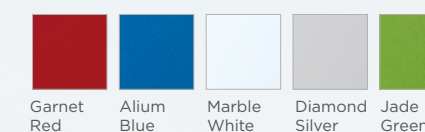

Colibri®

Körsträcka
upp till
16km

Brukarvikt
upp till
136 kg

Hastighet
upp till
8 km/h

Funktioner & egenskaper

- Tack vare det patenterade *Invacare® LiteLock™*-systemet kan denna scooter enkelt tas isär utan användning av verktyg och den får enkelt plats i de flesta bilar bagageutrymmen.
- 360° vridbar sits, höjdställbar
- Grundutförande med små hjul (200 x 50 mm) och små batterier (12 Ah – körsträcka upp till 11 km)
- Alternativt utförande med stora hjul (210 x 65 mm) och stora batterier (18Ah – körsträcka upp till 25 km)
- Färgkåpor i 5 olika färger

Kvalitet

Komfort

Säkerhet

Leo®

Körsträcka
upp till
38km

Brukarvikt
upp till
136 kg

Hastighet
upp till
8 km/h

Funktioner & egenskaper

- Smidig och lättmanövrerad
- 360° vridbar sits, djup- & höjdställbar
- Kan demonteras i 6 delar utan verktyg
- Ergonomisk styre, justerbar styrpelare
- Utrustad med belysning och körriktningsvisare
- Automatiskt bromsljus

Kvalitet

Komfort

Säkerhet

Orion® Metro

Körsträcka
upp till
43km

Brukarvikt
upp till
136 kg

Hastighet
upp till
12 km/h

Funktioner & egenskaper

- 360° vridbar sits inklusive huvudstöd, djup- & höjdställbar
- Stötdämpare
- Ergonomisk styre, justerbar styrpelare
- Automatiskt bromsljus
- Automatisk hastighetsreducering då man svänger
- 3- alternativt 4-hjulig

Kvalitet

Komfort

Säkerhet

Orion® Pro

Körsträcka
upp till
54km

Brukarvikt
upp till
160 kg

Hastighet
upp till
15 km/h

Funktioner & egenskaper

- 360° vridbar sits inklusive huvudstöd, djup- & höjdställbar
- Stötdämpare
- Styrpanel med intuitiv LCD skärm som visar hastighet, tid, temperatur och odometer (distans/körtid)
- Ergonomisk styre, justerbar styrpelare
- Automatiskt bromsljus
- Automatisk hastighetsreducering då man svänger
- 3- alternativt 4-hjulig

Kvalitet

Komfort

Säkerhet

Comet® Pro