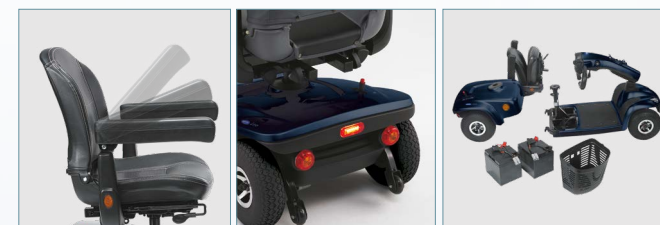

Funktioner & egenskaper

- Smidig och lättmanövrerad
- 360° vridbar sits, djup- & höjdställbar
- Kan demonteras i 6 delar utan verktyg
- Ergonomisk styre, justerbar styrpelare
- Utrustad med belysning och körriktningsvisare
- Automatiskt bromsljus

Kvalitet

Komfort

Säkerhet

Orion® Metro