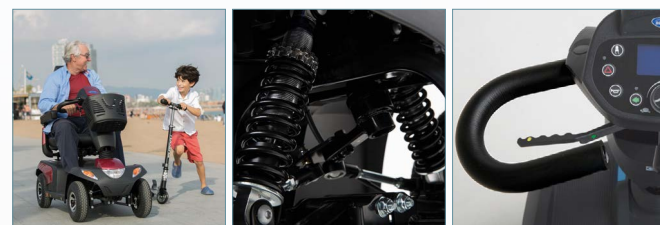

Funktioner & egenskaper

- 360° vridbar sits inklusive huvudstöd, djup- & höjdställbar
- Stötdämpare
- Styrpanel med intuitiv LCD skärm som visar hastighet, tid, temperatur och odometer (distans/körtid)
- Ergonomisk styre, justerbar styrpelare
- Automatiskt bromsljus
- Automatisk hastighetsreducering då man svänger
- 3- alternativt 4-hjulig

Kvalitet

Komfort

Säkerhet

Comet® Pro