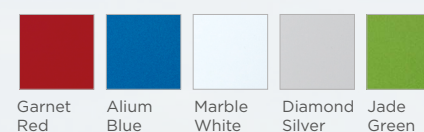

Colibri®

Körsträcka
upp till
16km

Brukarvikt
upp till
136 kg

Hastighet
upp till
8 km/h

Funktioner & egenskaper

- Tack vare det patenterade *Invacare® LiteLock™*-systemet kan denna scooter enkelt tas isär utan användning av verktyg och den får enkelt plats i de flesta bilar bagageutrymmen.
- 360° vridbar sits, höjdställbar
- Grundutförande med små hjul (200 x 50 mm) och små batterier (12 Ah – körsträcka upp till 11 km)
- Alternativt utförande med stora hjul (210 x 65 mm) och stora batterier (18Ah – körsträcka upp till 25 km)
- Färgkåpor i 5 olika färger

Kvalitet

Komfort

Säkerhet

Leo®

Körsträcka
upp till
38km

Brukarvikt
upp till
136 kg

Hastighet
upp till
8 km/h

Funktioner & egenskaper

- Smidig och lättmanövrerad
- 360° vridbar sits, djup- & höjdställbar
- Kan demonteras i 6 delar utan verktyg
- Ergonomisk styre, justerbar styrpelare
- Utrustad med belysning och körriktningsvisare
- Automatiskt bromsljus

Kvalitet

Komfort

Säkerhet

Orion® Metro

Körsträcka
upp till
43km

Brukarvikt
upp till
136 kg

Hastighet
upp till
12 km/h

Funktioner & egenskaper

- 360° vridbar sits inklusive huvudstöd, djup- & höjdställbar
- Stötdämpare
- Ergonomisk styre, justerbar styrpelare
- Automatiskt bromsljus
- Automatisk hastighetsreducering då man svänger
- 3- alternativt 4-hjulig

Kvalitet

Komfort

Säkerhet

Orion® Pro

Körsträcka
upp till
54km

Brukarvikt
upp till
160 kg

Hastighet
upp till
15 km/h

Funktioner & egenskaper

- 360° vridbar sits inklusive huvudstöd, djup- & höjdställbar
- Stötdämpare
- Styrpanel med intuitiv LCD skärm som visar hastighet, tid, temperatur och odometer (distans/körtid)
- Ergonomisk styre, justerbar styrpelare
- Automatiskt bromsljus
- Automatisk hastighetsreducering då man svänger
- 3- alternativt 4-hjulig

Kvalitet

Komfort

Säkerhet

Comet® Pro