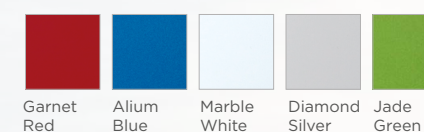

Colibri®

Körsträcka
upp till
16km

Brukarvikt
upp till
136 kg

Hastighet
upp till
8 km/h

Funktioner & egenskaper

- Tack vare det patenterade *Invacare® LiteLock™*-systemet kan denna scooter enkelt tas isär utan användning av verktyg och den får enkelt plats i de flesta bilar bagageutrymmen.
- 360° vridbar sits, höjdställbar
- Grundutförande med små hjul (200 x 50 mm) och små batterier (12 Ah – körsträcka upp till 11 km)
- Alternativt utförande med stora hjul (210 x 65 mm) och stora batterier (18Ah – körsträcka upp till 25 km)
- Färgkåpor i 5 olika färger

Kvalitet

Komfort

Säkerhet

Leo®

Körsträcka
upp till
38km

Brukarvikt
upp till
136 kg

Hastighet
upp till
8 km/h

Funktioner & egenskaper

- Smidig och lättmanövrerad
- 360° vridbar sits, djup- & höjdställbar
- Kan demonteras i 6 delar utan verktyg
- Ergonomisk styre, justerbar styrpelare
- Utrustad med belysning och körriktningsvisare
- Automatiskt bromsljus

Kvalitet

Komfort

Säkerhet

Orion® Metro

Körsträcka
upp till
43km

Brukarvikt
upp till
136 kg

Hastighet
upp till
12 km/h

Funktioner & egenskaper

- 360° vridbar sits inklusive huvudstöd, djup- & höjdställbar
- Stötdämpare
- Ergonomisk styre, justerbar styrpelare
- Automatiskt bromsljus
- Automatisk hastighetsreducering då man svänger
- 3- alternativt 4-hjulig

Kvalitet

Komfort

Säkerhet

Orion® Pro

Körsträcka
upp till
54km

Brukarvikt
upp till
160 kg

Hastighet
upp till
15 km/h

Funktioner & egenskaper

- 360° vridbar sits inklusive huvudstöd, djup- & höjdställbar
- Stötdämpare
- Styrpanel med intuitiv LCD skärm som visar hastighet, tid, temperatur och odometer (distans/körtid)
- Ergonomisk styre, justerbar styrpelare
- Automatiskt bromsljus
- Automatisk hastighetsreducering då man svänger
- 3- alternativt 4-hjulig

Kvalitet

Komfort

Säkerhet

Comet® Pro