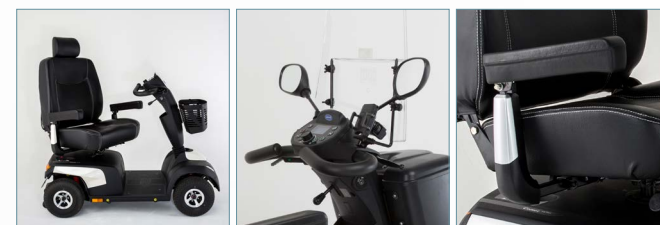

Funktioner & egenskaper

- Brukarvikt upp till 220kg
- 26" Ultra sits, 360° vridbar sits inklusive huvudstöd, djup- & höjdställbar
- Dynamisk stötdämpning
- Styrpanel med intuitiv LCD skärm som visar hastighet, tid, temperatur och odometer (distans/körtid)
- Automatiskt bromsljus
- Förstärkta armstöd och sittstolpe
- Automatisk hastighetsreducering då man svänger

Kvalitet

Komfort

Säkerhet

Comet® Alpine+