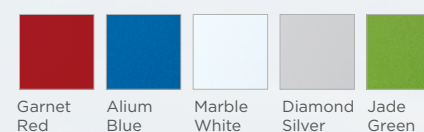

Colibri®

Körsträcka
upp till
16km

Brukarvikt
upp till
136 kg

Hastighet
upp till
8 km/h

Funktioner & egenskaper

- Tack vare det patenterade *Invacare® LiteLock™*-systemet kan denna scooter enkelt tas isär utan användning av verktyg och den får enkelt plats i de flesta bilar bagageutrymmen.
- 360° vridbar sits, höjdställbar
- Grundutförande med små hjul (200 x 50 mm) och små batterier (12 Ah – körsträcka upp till 11 km)
- Alternativt utförande med stora hjul (210 x 65 mm) och stora batterier (18Ah – körsträcka upp till 25 km)
- Färgkåpor i 5 olika färger

Kvalitet

Komfort

Säkerhet

Leo®

Körsträcka
upp till
38km

Brukarvikt
upp till
136 kg

Hastighet
upp till
8 km/h

Funktioner & egenskaper

- Smidig och lättmanövrerad
- 360° vridbar sits, djup- & höjdställbar
- Kan demonteras i 6 delar utan verktyg
- Ergonomisk styre, justerbar styrpelare
- Utrustad med belysning och körriktningsvisare
- Automatiskt bromsljus

Kvalitet

Komfort

Säkerhet

Orion® Metro

Körsträcka
upp till
43km

Brukarvikt
upp till
136 kg

Hastighet
upp till
12 km/h

Funktioner & egenskaper

- 360° vridbar sits inklusive huvudstöd, djup- & höjdställbar
- Stötdämpare
- Ergonomisk styre, justerbar styrpelare
- Automatiskt bromsljus
- Automatisk hastighetsreducering då man svänger
- 3- alternativt 4-hjulig

Kvalitet

Komfort

Säkerhet

Orion® Pro

Körsträcka
upp till
54km

Brukarvikt
upp till
160 kg

Hastighet
upp till
15 km/h

Funktioner & egenskaper

- 360° vridbar sits inklusive huvudstöd, djup- & höjdställbar
- Stötdämpare
- Styrpanel med intuitiv LCD skärm som visar hastighet, tid, temperatur och odometer (distans/körtid)
- Ergonomisk styre, justerbar styrpelare
- Automatiskt bromsljus
- Automatisk hastighetsreducering då man svänger
- 3- alternativt 4-hjulig

Kvalitet

Komfort

Säkerhet

Comet® Pro